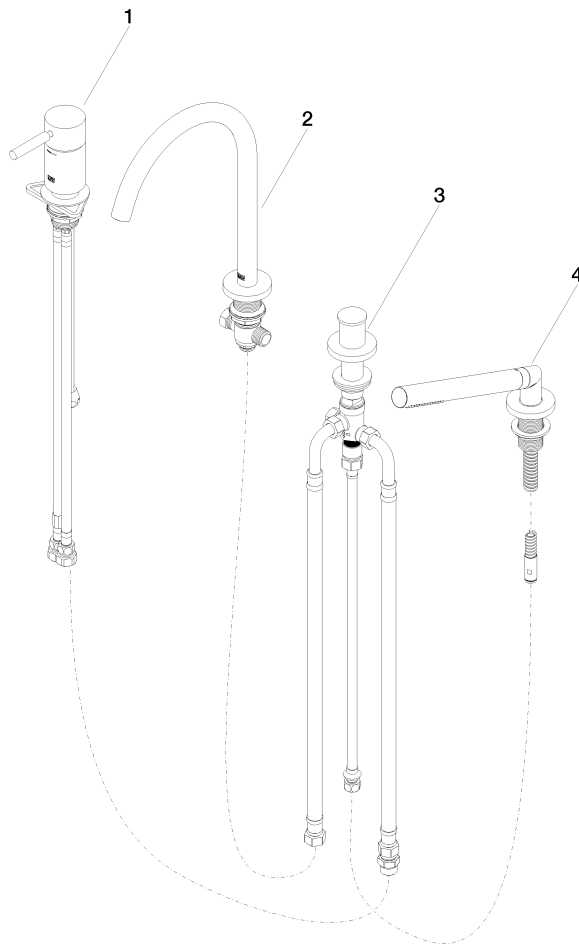

# META Wannen-Vierlochbatterie für Wannenrand- bzw. Fliesenrandmontage - Chrom

META

27 632 661

- Auslauf: runder luftangereicherter Strahl
- Durchfluss max. 23,5 l/min bei 3 bar Fließdruck
- Handbrause: COMPACT RAIN, Durchfluss max. 6,8 l/min (bei 3 Bar)
- Schlauchbrausegarnitur mit Antikalk-System
- automatische Umstellung Wanne/Brause
- Ausladung 221 mm
- Armaturenhöhe 319 mm
- Höhe bis Luftsprudler 216 mm
- Bohrungsdurchmesser Auslauf 35 mm
- Bohrungsdurchmesser Einhandbatterie 35 mm
- Bohrungsdurchmesser Schlauchbrausegarnitur 32 mm
- Rosette für Auslauf Ø 60 mm
- Rosette für Einhandbatterie Ø 55 mm
- Rosette für Schlauchbrausegarnitur Ø 60 mm
- Metallbrauseschlauch 1750 mm mit integriertem Verdrehenschutz

## Empfohlenes Zubehör

**Perfecto Montagesystem -** 12 614 970 90

## Empfohlenes Zubehör

**Zierkappen für Perfecto - Chrom** 12 801 970-00  
• 1 Paar

27 632 661

### Ersatzteilstückliste

Nr.	Artikelnummer	Benennung	Verbaumenge	Lieferzeit
1	29 300 660-00	META Wannen-Einhandbatterie für Wannenrand- bzw. Fliesenrandmontage - Chrom	1	10
2	13 512 661-00	Auslauf	1	60
3	29 140 660-00	META Zweiwege-Umstellung für Wannenrand- bzw. Fliesenrandmontage - Chrom	1	10
4	27 702 660-00	META Schlauchbrausegarnitur für Wannenrand- bzw. Fliesenrandmontage - Chrom	1	10